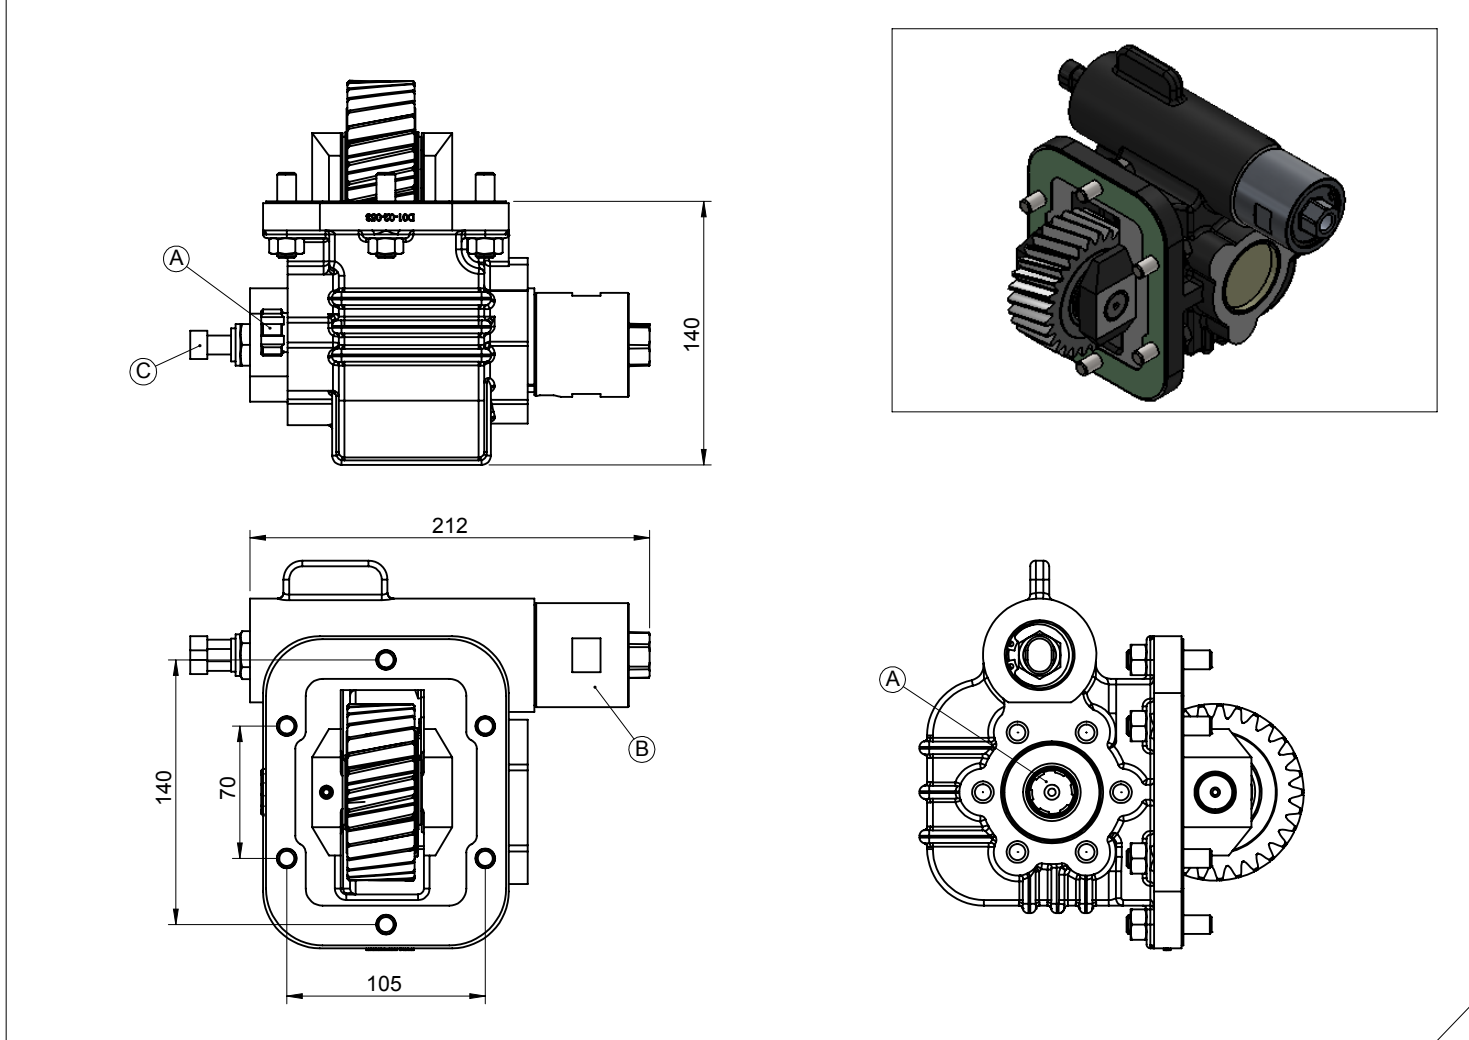

Ürün Kodu / Product Code

ISZ.06.MYY5T.H.KF

Ürün Görünümleri / Products View

Opsiyonlar / Options

A : PTO Çıkışı (Standart DIN 5463 6X21X25 UNI 3 Delikli)
Pistonlu pompaya akuple (4 delikli ISO bağlantı)
Kaplınli (flanşlı bağlantı)
B : Hava Girişi R1/4"
C : Müşir (Ops.)

A : PTO Output (Standard DIN 5463 6X21X25 UNI 3 Bolt)
Direct mounting ISO 4 bolt mtg. adapter
Drive flange
B : Air Inlet R 1/4"
C : Switch (Ops.)

Teknik Bilgi / Technical Data

Güç / Power (Kw)	Maksimum Tork / Maximum Torque		Çevrim Oranı Ratio	Bağlantı Şekli Mounting Side	Kumanda Kontrol Control Type
	Nm	Kgm			
1000 Dev. / Dak.				SOL YAN/LEFT SIDE	HAVALI/PNEUMATIC
23.6	225	23	1/1.03	Ağırlık / Weight (Kg)	Dönüş Yönü / Rotation Sense
				13	SAĞ/CLOCKWISE(CW)