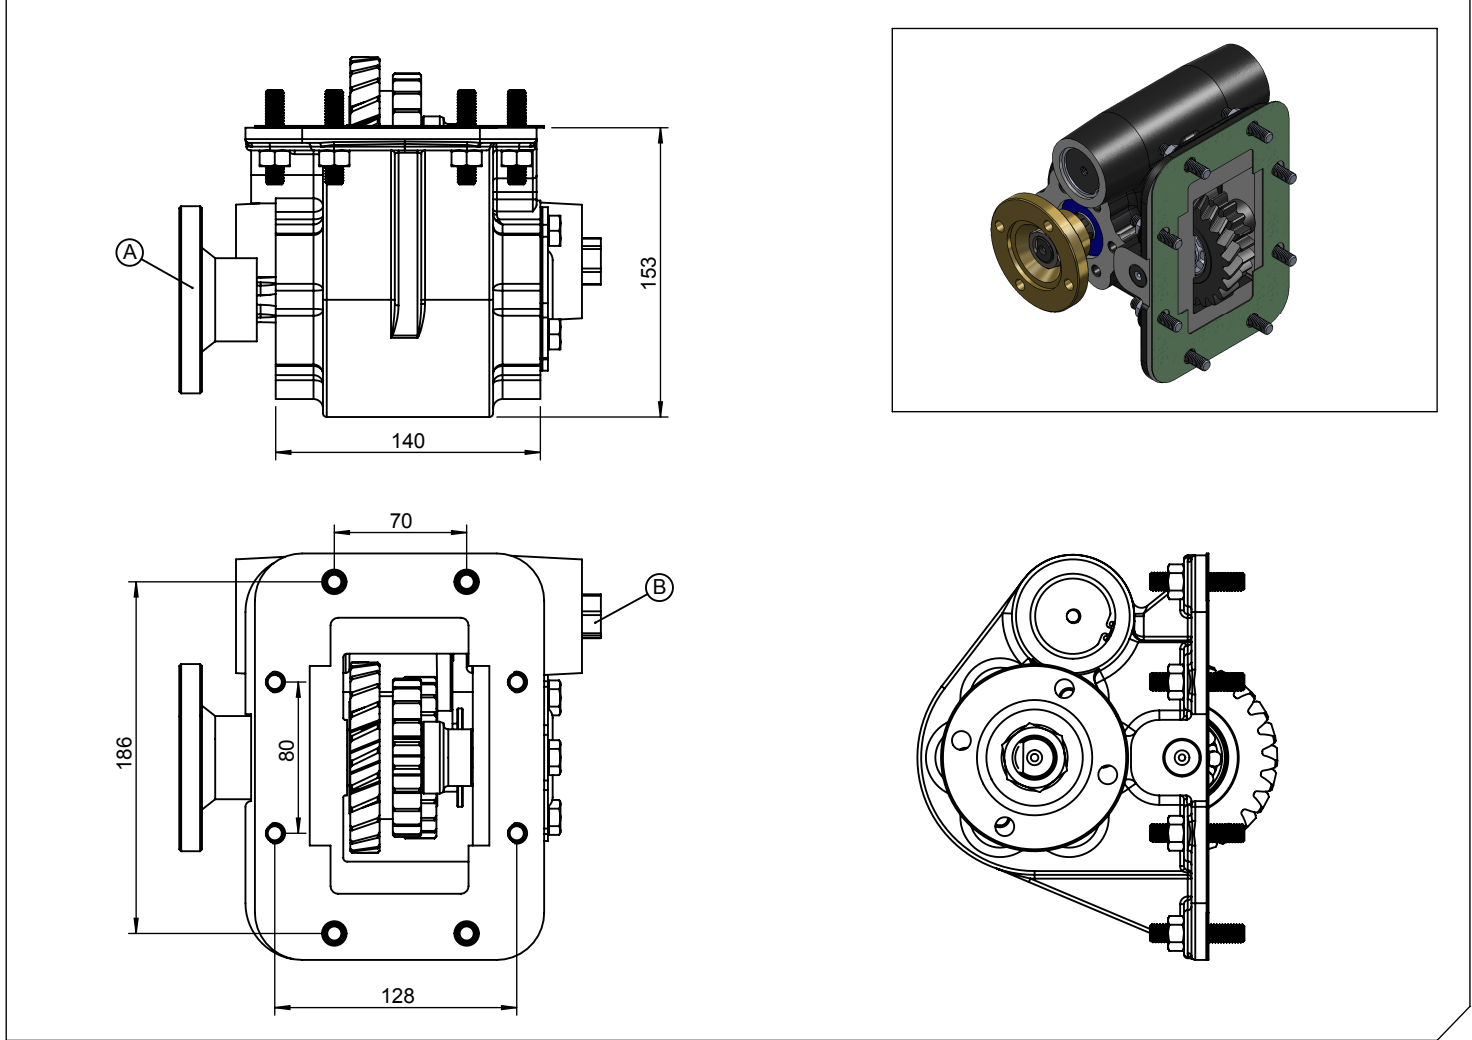

Araç Tipi Vehicle Type	NQR 4.8 3 TURBO ISUZU / NQR 70 P
Şanzıman Tipi Gearbox Type	MBP - 6P / MBF - 5C / MBG - 6P-6Q / MBG- 5A MBD-5A,5B,5C,6P / MBJ-5J,6T / MBP-6A, 6R / MBG-5B,5C,5F,5R,6Q,6P,6R

Ürün Kodu / Product Code	ISZ.07H.MBP6PH.UF

Ürün Görünümleri / Products View

Opsiyonlar / Options

A : Kaplinli (flaşlı bağlantı) B : Hava Girişi R1/4"	A : Drive flange B : Air Inlet R 1/4"

Teknik Bilgi / Technical Data

Güç / Power (Kw)	Maksimum Tork / Maximum Torque		Çevrim Oranı Ratio	Bağlantı Şekli Mounting Side	Kumanda Kontrol Control Type
	Nm	Kgm			
1000 Dev. / Dak.				SOL YAN/LEFT SIDE	HAVALI/PNEUMATIC
42	401	41	1/1.09	Ağırlık / Weight (Kg)	Dönüş Yönü / Rotation Sense
				14	SAĞ/CLOCKWISE(CW)

KOZANOĞLU
KOZMAKSAN

Hidrolik Pompa ve Ara Şanzıman P.T.O. İmalat San. ve Tic. Ltd. Şti.
Hydraulic Pumps & Power Take-Offs Manufacturing Limited Co.

Ofis / Office
Tel. +90 312 354 05 39
Fax +90 312 354 34 59
7. Sokak No: 9
Ostim / ANKARA
e-mail: info@kozmaksan.com.tr

Fabrika / Factory
Tel. +90 312 267 39 71
Fax +90 312 267 38 72
AOS. 1. OSB. Erkunt Cad. No: 6
Sincan / ANKARA
Website: www.kozmaksan.com.tr