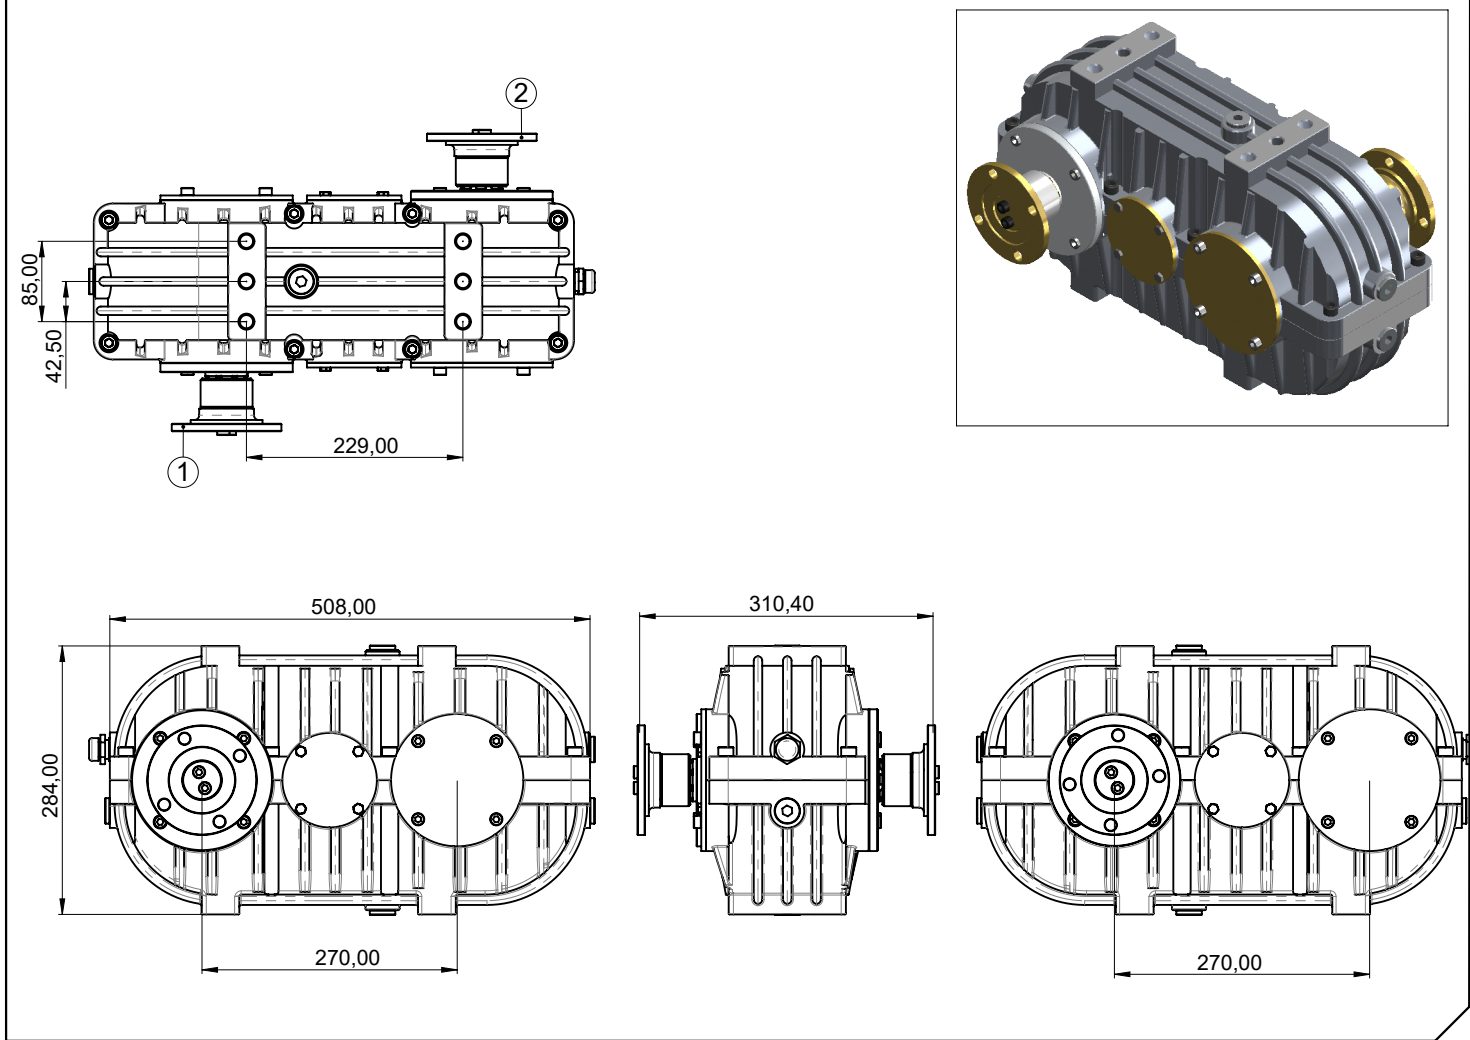

Araç Tipi Vehicle Type	ÜNİVERSAL REDÜKTÖR / UNIVERSAL REDUCTOR
Şanzıman Tipi Gearbox Type	

Ürün Kodu / Product Code

KRD.01.2013

Revizyon No-Tarih / Rev.No-Date

02 / 14.08.2018

Ürün Görünümleri / Products View

Opsiyonlar / Options	
1:INPUT - ISO 7647 - ISO 7646 Standard Flange	
2:OUTPUT - ISO 7647 - ISO 7646 Standard Flange	

Teknik Bilgi / Technical Data					
Güç / Power (Kw)	Maksimum Tork / Maximum Torque		Çevrim Oranı Ratio	Bağlantı Şekli Mounting Side	Kumanda Kontrol Control Type
	Nm	Kgm			
1000 Dev. / Dak.				ŞAFT/SHAFT	-
100	955	97,3	1/1.8 1/1.4 1/1.2 1/1	Ağırlık / Weight (Kg)	Dönüş Yönü / Rotation Sense
			1/5 1/3.25 1/2.8 1/2.4 1/2	43	-